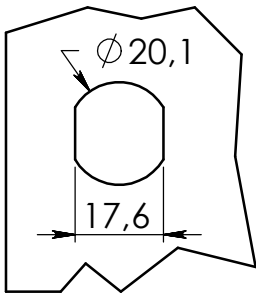

**SERRURE BATEUSE PROFIL FHV**  
**1/4 TOUR GAUCHE**  
**2 SORTIES DE CLÉ**

**BXXX0039-FHV**

AJOUR DE SERRURE

AJOUR DE CAME

Référence de la forme de l'ajour de came : 09-4929

Référence de la forme de l'ajour de serrure: 01-CYLINDRIQUE + 2 PLATS

Référence JMP	BARILLET			PROFIL	OBSERVATION
	COURSE OU ROTATION	SENS	ENTREE / SORTIE CLE		
BXXX0039-FHV	1/4 tour	GAUCHE	2		

Nous nous réservons à tout moment le droit d'apporter des modifications. Il est interdit d'utiliser ou de copier ce plan sans autorisation