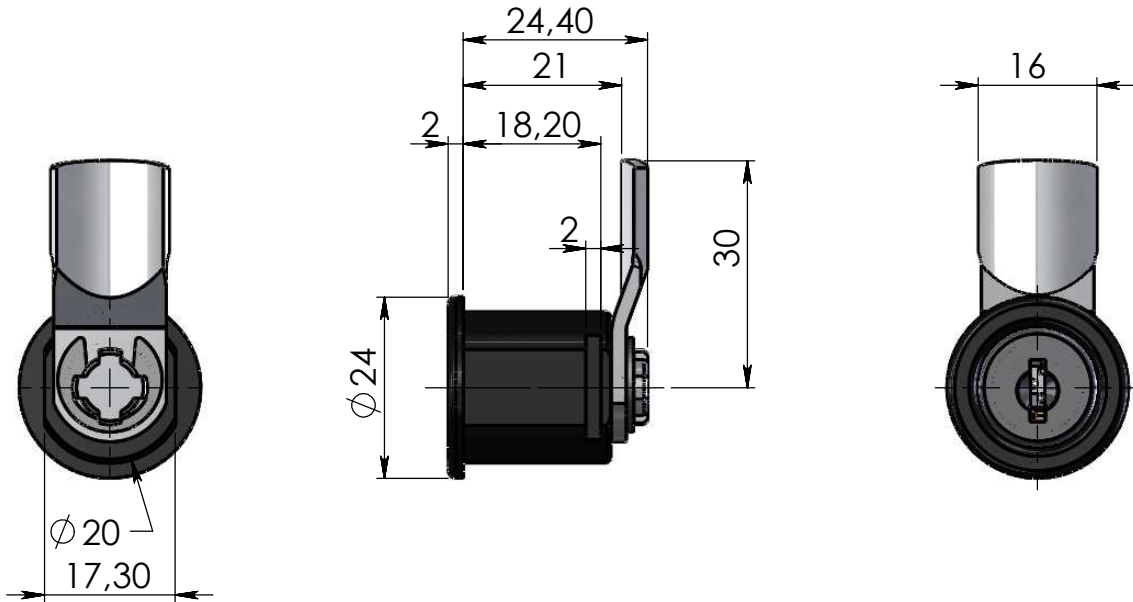

**SERRURE BATEUSE PROFIL FHV**  
**1/4 TOUR GAUCHE**  
**2 SORTIES DE CLÉ**

**BXXX0039-FHV**

AJOUR DE SERRURE

AJOUR DE CAME

Référence de la forme de l'ajour de came : 09-4929

Référence de la forme de l'ajour de serrure: 01-CYLINDRIQUE + 2 PLATS

Référence JMP	BARILLET			PROFIL	OBSERVATION
	COURSE OU ROTATION	SENS	ENTREE / SORTIE CLE		
BXXX0039-FHV	1/4 tour	GAUCHE	2		

Nous nous réservons à tout moment le droit d'apporter des modifications. Il est interdit d'utiliser ou de copier ce plan sans autorisation