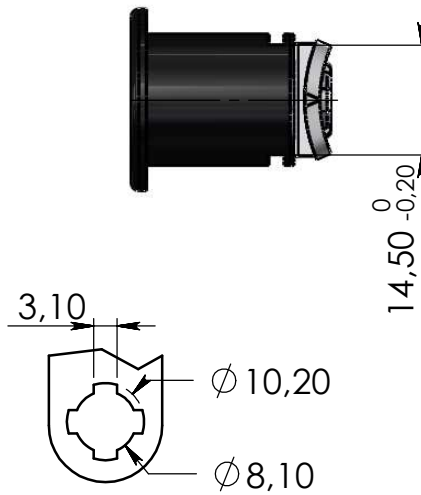

**SERRURE BATEUSE PROFIL FHV**  
**1/4 TOUR GAUCHE**  
**2 SORTIES DE CLÉ**

**BXXX0039-FHV**

AJOUR DE SERRURE

AJOUR DE CAME

Référence de la forme de l'ajour de came : 09-4929

Référence de la forme de l'ajour de serrure: 01-CYLINDRIQUE + 2 PLATS

Référence JMP	BARILLET			PROFIL	OBSERVATION
	COURSE OU ROTATION	SENS	ENTREE / SORTIE CLE		
BXXX0039-FHV	1/4 tour	GAUCHE	2		

Nous nous réservons à tout moment le droit d'apporter des modifications. Il est interdit d'utiliser ou de copier ce plan sans autorisation