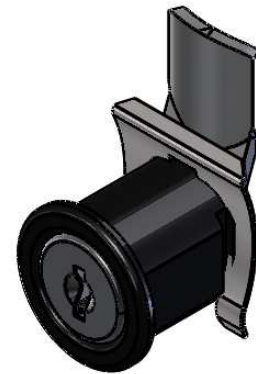

**SERRURE BATEUSE PROFIL FHV**  
**1/4 TOUR GAUCHE**  
**2 SORTIES DE CLÉ**

**BXXX0039-FHV**

AJOUR DE SERRURE

AJOUR DE CAME

Référence de la forme de l'ajour de came : 09-4929

Référence de la forme de l'ajour de serrure: 01-CYLINDRIQUE + 2 PLATS

Référence JMP	BARILLET			PROFIL	OBSERVATION
	COURSE OU ROTATION	SENS	ENTREE / SORTIE CLE		
BXXX0039-FHV	1/4 tour	GAUCHE	2		

Nous nous réservons à tout moment le droit d'apporter des modifications. Il est interdit d'utiliser ou de copier ce plan sans autorisation