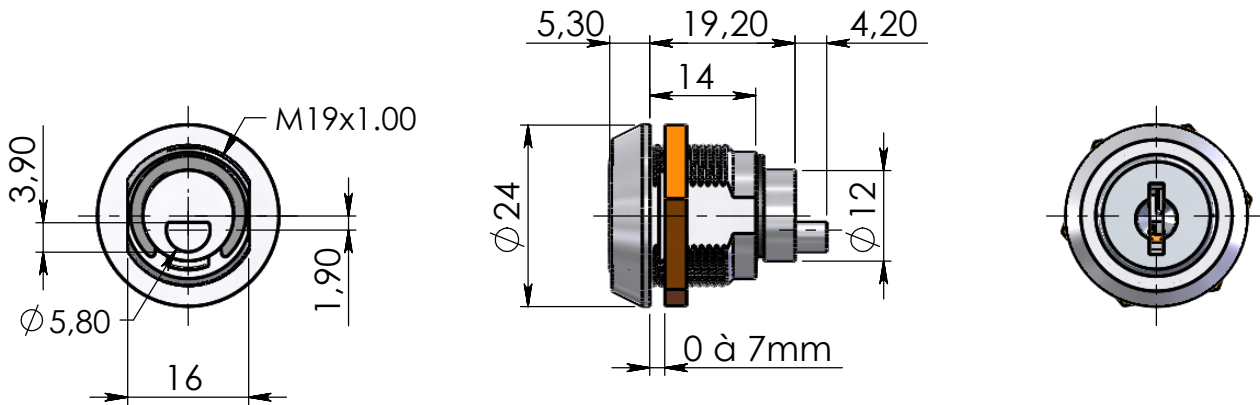

Fabricant de Serrures & Verrouillage de Sécurité

**SERRURE A ENTRAINEMENT
SUR N° VARIE - PROFIL FM
1/2 TOUR DROITE/GAUCHE
2 SORTIES DE CLÉS**

ETXXX0012-FMV

Référence de la forme de l'ajour de came :

Référence de la forme de l'ajour de serrure: 01-CYLINDRIQUE + 2 PLATS

Référence JMP	BARILLET			PROFIL	OBSERVATION
	COURSE OU ROTATION	SENS	ENTREE / SORTIE CLÉ		
ETXXX0012-FMV	1/2 tour	DROITE / GAUCHE	2		

Nous nous réservons à tout moment le droit d'apporter des modifications. Il est interdit d'utiliser ou de copier ce plan sans autorisation