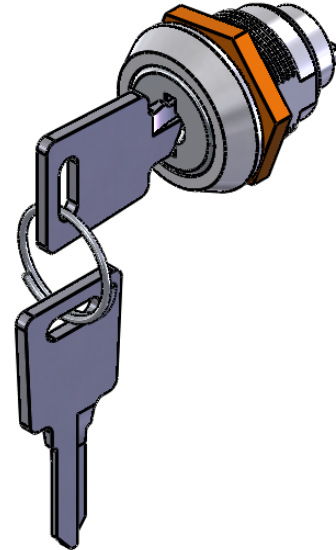

Fabricant de Serrures & Verrouillage de Sécurité

**SERRURE A ENTRAINEMENT
SUR N° VARIE - PROFIL FM
1/2 TOUR DROITE/GAUCHE
2 SORTIES DE CLÉS**

ETXXX0012-FMV

Référence de la forme de l'ajour de came :

Référence de la forme de l'ajour de serrure: 01-CYLINDRIQUE + 2 PLATS

Référence JMP	BARILLET			PROFIL	OBSERVATION
	COURSE OU ROTATION	SENS	ENTREE / SORTIE CLÉ		
ETXXX0012-FMV	1/2 tour	DROITE / GAUCHE	2		

Nous nous réservons à tout moment le droit d'apporter des modifications. Il est interdit d'utiliser ou de copier ce plan sans autorisation